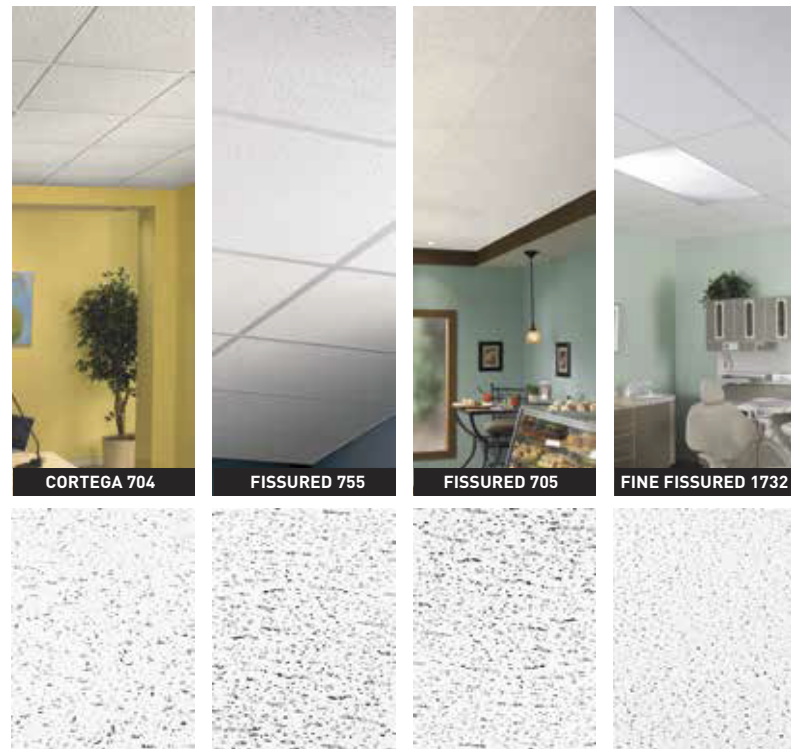

# Plafones Acústicos

- |  |   |  |  |
|--|---|--|--|
| <ul style="list-style-type: none"> <li>-Centros Comerciales</li> <li>-Oficinas / Aulas</li> <li>-Áreas con AA</li> <li>-Áreas comercio minorista</li> <li>-Salas espera / reuniones</li> </ul> | <ul style="list-style-type: none"> <li>-Aulas</li> <li>-Auditorios</li> <li>-Tiendas Depart.</li> </ul> | <ul style="list-style-type: none"> <li>-Centros Comerciales</li> <li>-Oficinas / Aulas</li> <li>-Áreas con AA</li> <li>-Áreas comercio minorista</li> <li>-Salas espera / reuniones</li> </ul> | <ul style="list-style-type: none"> <li>-Aulas</li> <li>-Bodegas</li> <li>-Teatros</li> </ul> |
|--|---|--|--|

**Usos recomendados**

**Medida**

<b>Material</b>	Fibra Mineral	Fibra Mineral	Fibra Mineral	Fibra Mineral
<b>Color</b>	Blanco	Blanco	Blanco	Blanco
<b>NRC</b>	0.55	0.55	0.55	0.55
<b>CAC</b>	33	33	33	33
<b>Clasificación contra fuego</b>	CLASEA	CLASEA	CLASEA	CLASEA
<b>Reflectancia lumínica</b>	0.82	0.81	0.81	0.85
<b>Resistencia a la humedad</b>	Estándar	Estándar	Estándar	HumiGuard™ Plus
<b>Garantía</b>	1 año	1 año	1 año	30 años
<b>Suspensión</b>	Prelude	Prelude	Prelude	Prelude