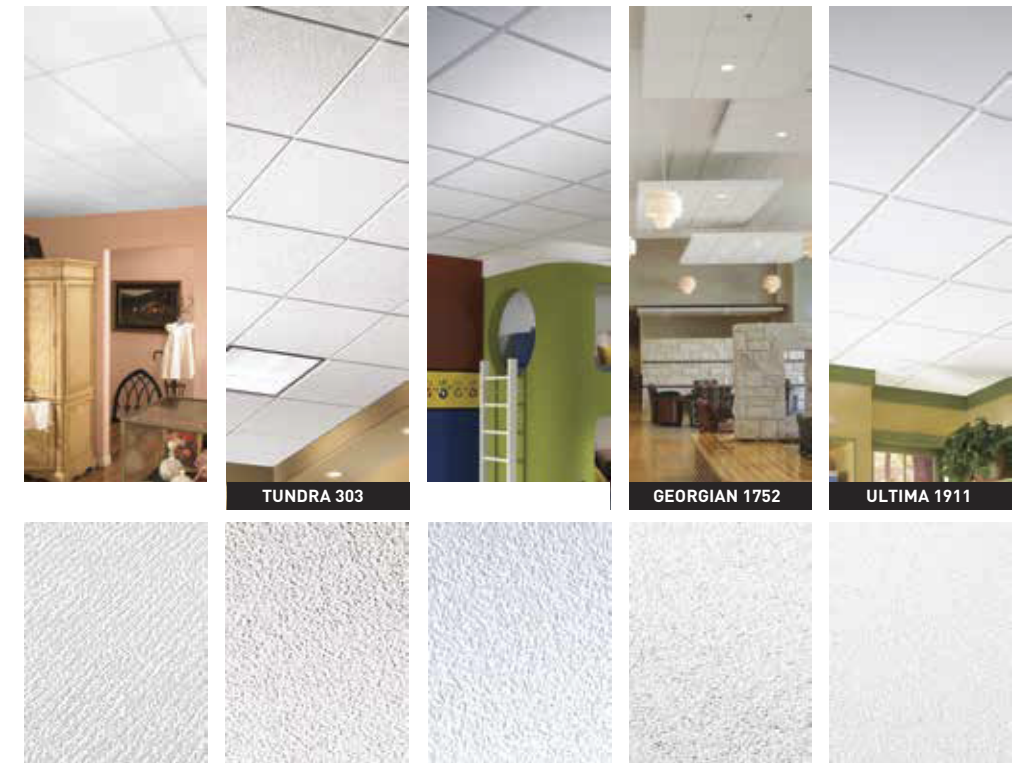

**Usos recomendados**

**Medida**

<b>Material</b>	Fibra Mineral	Fibra Mineral	Fibra Mineral	Fibra Mineral
<b>Color</b>	Blanco	Blanco	Blanco	Blanco
<b>NRC</b>	0.55	0.55	0.55	0.55
<b>CAC</b>	33	33	33	33
<b>Clasificación contra fuego</b>	CLASEA	CLASEA	CLASEA	CLASEA
<b>Reflectancia lumínica</b>	0.82	0.81	0.81	0.85
<b>Resistencia a la humedad</b>	Estándar	Estándar	Estándar	HumiGuard™ Plus
<b>Garantía</b>	1 año	1 año	1 año	30 años
<b>Suspensión</b>	Prelude	Prelude	Prelude	Prelude